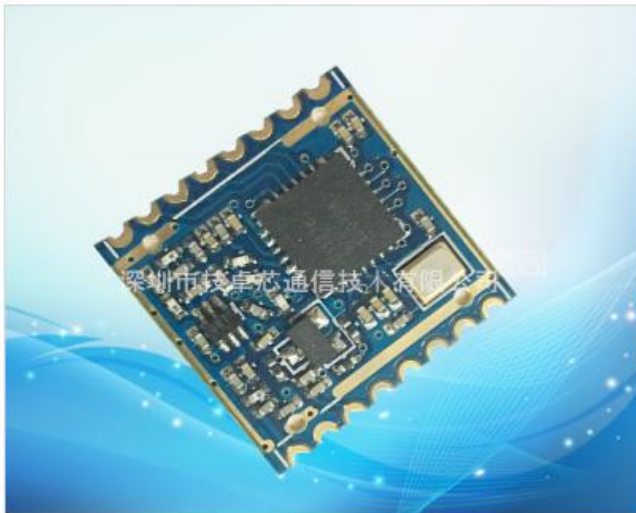

相关产品介绍:

技卓芯产品 JZX1278-433M 射频模块、JZX811G LORA 扩频无线数传模块、JZX906 NB-IOT 模块可广泛应用于各智能烟感监测系统。

JZX1278-433M射频模块

传输距离：5000m

功率：100MW

体积：17.5mm×17mm×3mm（不含天线）

☎ 客服热线：**0755-86541600**

立即咨询